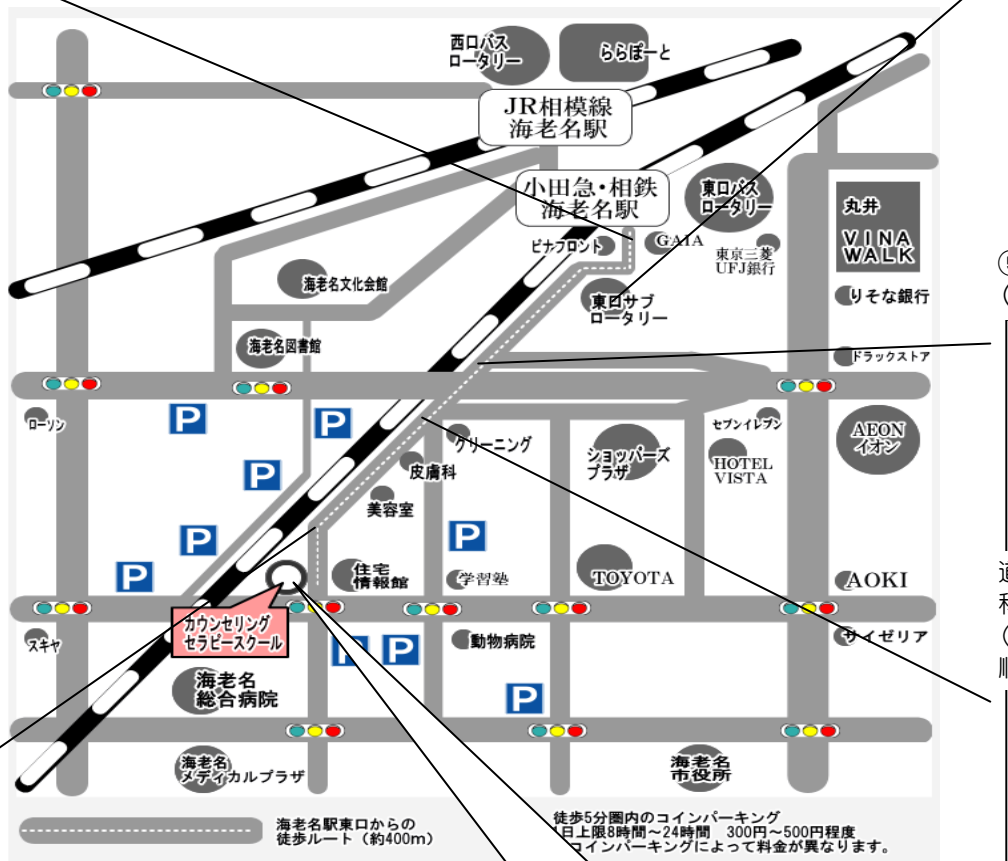

海老名校詳細MAP

カウンセリングセラピースクール (日本セラピストスクール・リラックスの森併設)
 住所 : 海老名市中央3-5-5三幸中央ビル 1F
 電話 : 046-244-6738
 最寄駅 : 小田急線・相鉄線・JR相模線海老名駅 徒歩5分 (JRからは徒歩6分)

【小田急線ご利用の方へ】

①中央改札口を出て
東口(ピナウォーク側)にお進み下さい。

②左側に進んですぐのエスカレーターで
1階のバスロータリーに出て下さい。

③パチンコGAIAさんと銀行の間の道を
進んで東口のサブロータリーにお進み下さい。

④東口サブロータリーに出ましたら
小田急線の線路沿いにお進み下さい。

⑤小田急線の線路沿いに直進して下さい。
(約400m)

道路の高架をくぐるとクリーニング屋さん、皮膚科、美容室さんを目印に 進んで下さい。
(駅方面からクリーニング⇒皮膚科⇒美容室の順にあります。)

⑥しばらく直進しますと左カーブに
なっていて交差点が見えてきます。

⑦4車線の通りに出ましたら交差点角の
7階建てのビルの1階です。

海老名駅東口からの
徒歩ルート (約400m)

徒歩5分圏内のコインパーキング
 日上限8時間~24時間 300円~500円程度
 コインパーキングによって料金が異なります。