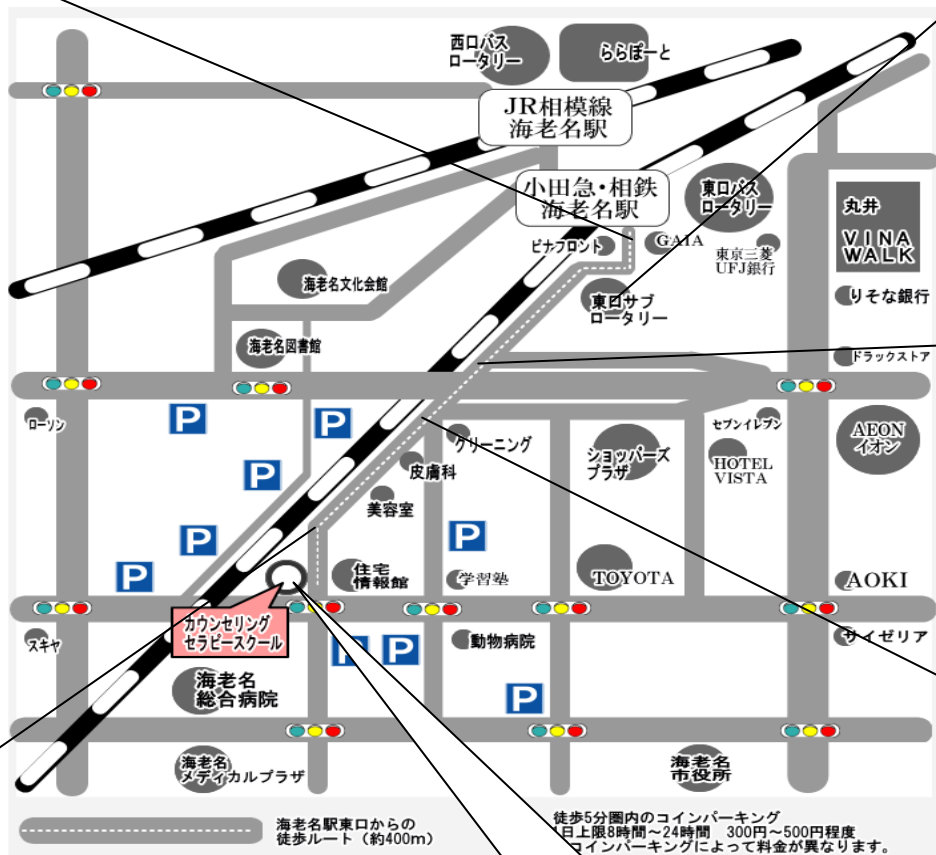

# 海老名校詳細MAP

カウンセリングセラピースクール (日本セラピストスクール・リラックスの森併設)  
 住所 : 海老名市中央3-5-5三幸中央ビル 1F  
 電話 : 046-244-6738  
 最寄駅: 小田急線・相鉄線・JR相模線海老名駅 徒歩5分(JRからは徒歩6分)

## 【相模線ご利用の方へ】

①改札を出ましたら右に進み連絡通路を渡り小田急線方面へお進み下さい。

②小田急線の構内を抜けて東口にお進み下さい。

③左側に進んですぐのエスカレーターで1階のバスロータリーに出て下さい。

④パチンコGAIAさんと銀行の間の道を進んで東口のサブロータリーにお進み下さい。

⑤東口サブロータリーに出ましたら小田急線の線路沿いにお進み下さい。

⑥小田急線の線路沿いに直進して下さい。(約400m)

道路の高架をくぐるとクリーニング屋さん、皮膚科、美容室さんを目印に進んで下さい。  
 (駅方面からクリーニング⇒皮膚科⇒美容室の順にあります。)

⑦しばらく直進しますと左カーブになって交差点が見えてきます。

⑧4車線の通りに出ましたら交差点角の7階建てのビルの1階です。

海老名駅東口からの徒歩ルート(約400m)

徒歩5分圏内のコインパーキング  
 日上限8時間~24時間 300円~500円程度  
 コインパーキングによって料金が異なります。