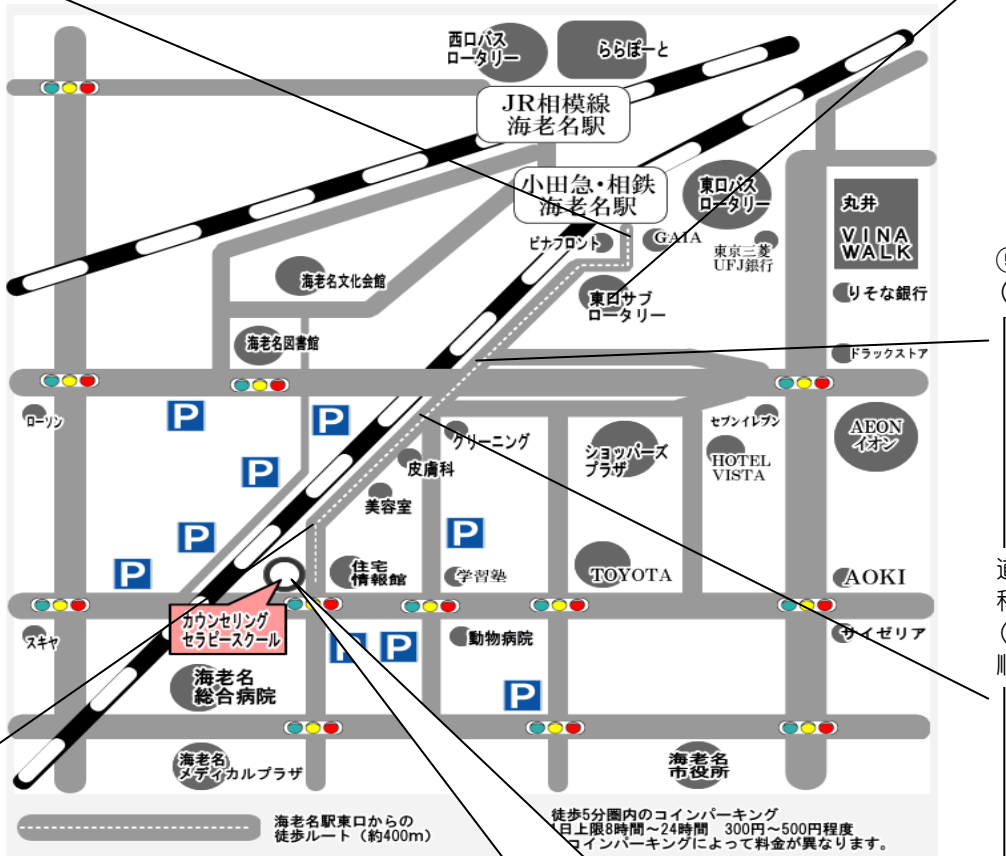

# 海老名校詳細MAP

カウンセリングセラピースクール (日本セラピストスクール・リラックスの森併設)  
 住所 : 海老名市中央3-5-5三幸中央ビル 1F  
 電話 : 046-244-6738  
 最寄駅: 小田急線・相鉄線・JR相模線海老名駅 徒歩5分(JRからは徒歩6分)

## 【相鉄線ご利用の方へ】

①改札を小田急線乗り場の方へ直進して奇陽軒横の階段を下りて東口バスロータリーに出て下さい。

②右側に進んでパチンコGAIAさんを目標にして下さい。

③パチンコGAIAさんと銀行の間の道を進んで東口のサブロータリーにお進み下さい。

④東口サブロータリーに出ましたら小田急線の線路沿いにお進み下さい。

⑤小田急線の線路沿いに直進して下さい。(約400m)

道路の高架をくぐるとクリーニング屋さん、皮膚科、美容室さんを目印に進んで下さい。  
 (駅方面からクリーニング⇒皮膚科⇒美容室の順にあります。)

⑥しばらく直進しますと左カーブになって交差点が見えてきます。

⑦4車線の通りに出ましたら交差点角の7階建てのビルの1階です。

海老名駅東口からの徒歩ルート(約400m)

徒歩5分圏内のコインパーキング  
 日上限8時間~24時間 300円~500円程度  
 コインパーキングによって料金が異なります。